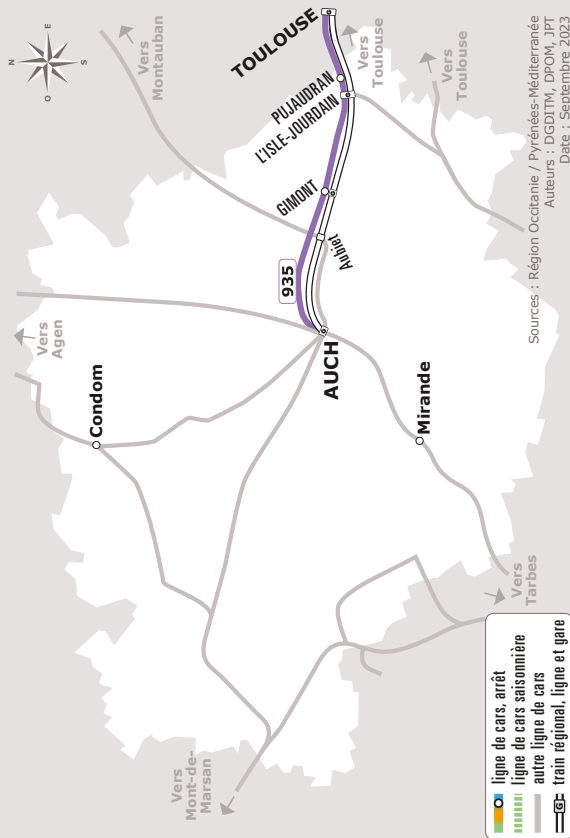

AUCH > TOULOUSE

JOURS DE LA SEMAINE		LàV	LàV	LàV
PÉRIODE SCOLAIRE		●	●	●
PETITES VACANCES		●	●	●
ÉTÉ		●	●	●
AUCH	Allées Baylac	05:05	12:35	19:09
	Gare SNCF	05:15	12:45	19:19
GIMONT	Halle	05:44	13:14	19:48
L'ISLE-JOURDAIN	Place du Foirail	06:00	13:30	20:04
	Gare SNCF	06:05	13:35	20:09
PUJAUDRAN	Ecole			20:21
TOULOUSE	Gare routière			20:56

Les horaires sont donnés à titre indicatif. Se présenter à l'arrêt 5 minutes avant l'horaire du car.

Ne circule pas samedi, dimanche et jours fériés

935 AUCH > TOULOUSE

Horaires Car liO

Gers

Horaires valables du **01/09/2024 au 31/08/2025**

lio-occitanie.fr
Télécharger l'appli liO Occitanie