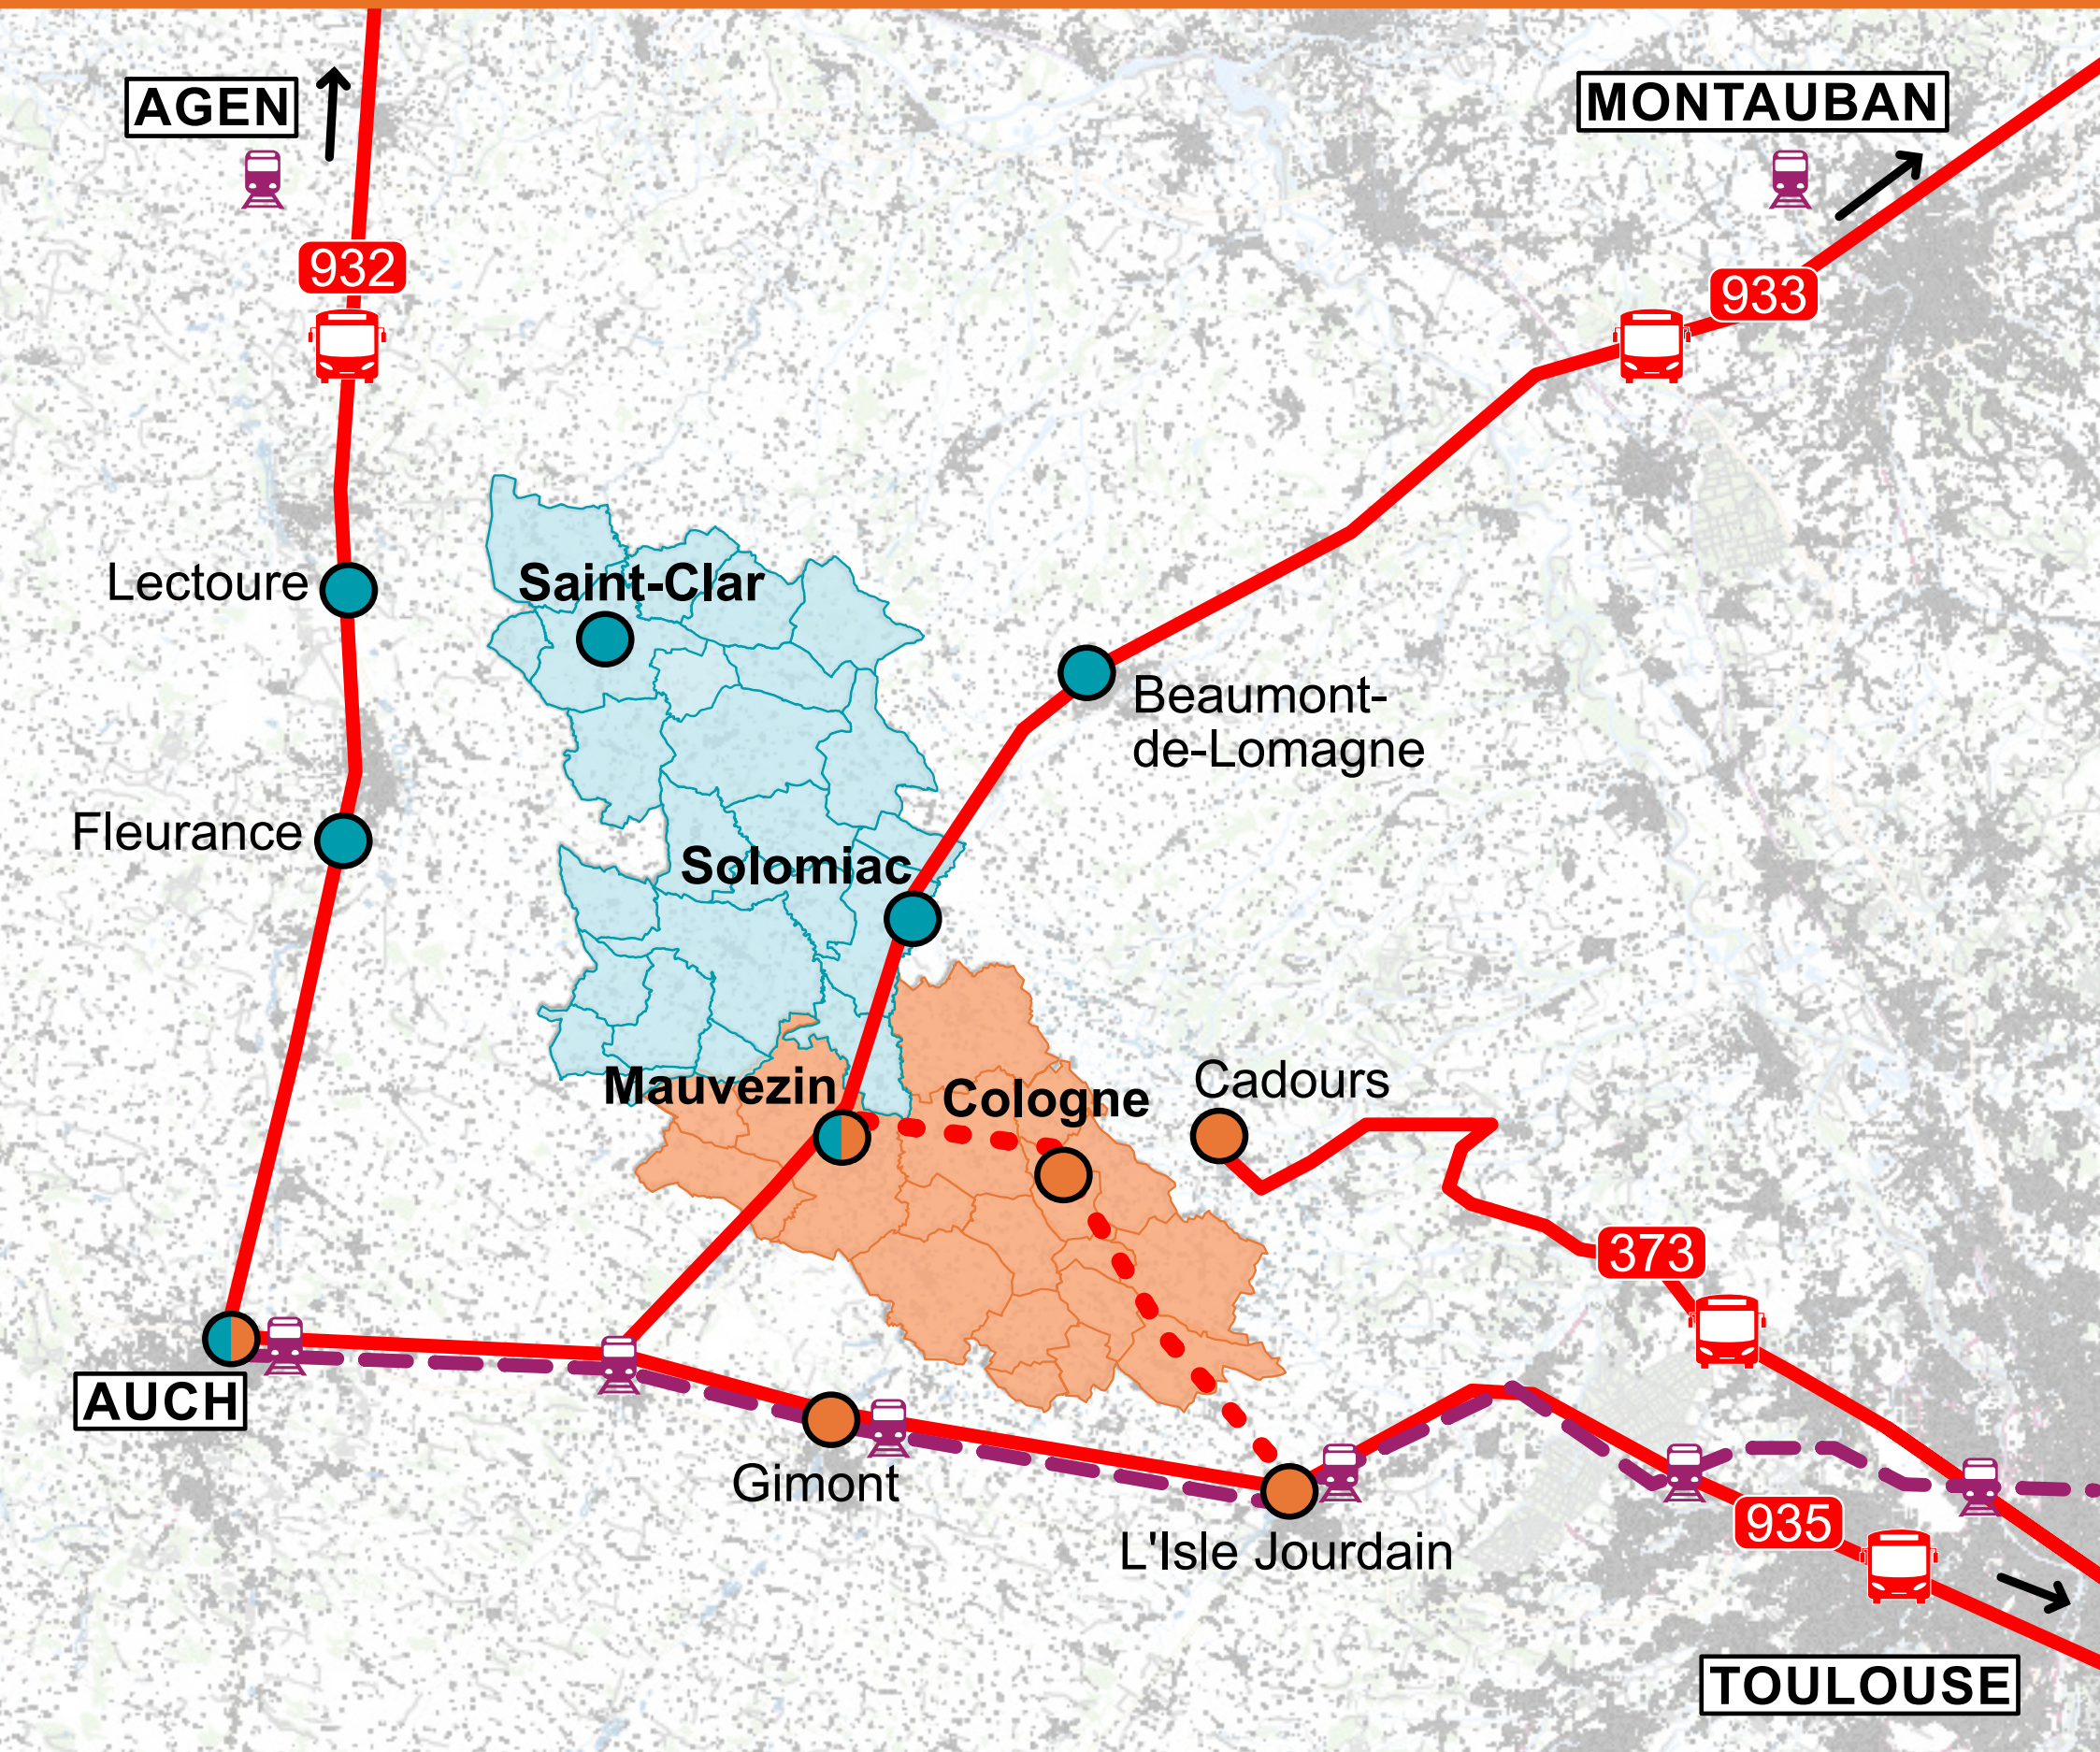

J'habite en Bastides de Lomagne et je veux me déplacer

La Communauté de communes Bastides de Lomagne et le transport public

Train

Transport À la Demande (TAD) Bastides de Lomagne

Bus

- Gare SNCF
- Ligne de train SNCF

- Secteur Nord
- Secteur Sud

- J'habite sur le secteur nord, je peux me rendre en TAD dans ces villes (sur réservation)
- J'habite sur le secteur sud, je peux me rendre en TAD dans ces villes (sur réservation)

- Ligne TAD régulière Mauvezin - L'Isle-Jourdain (sur réservation)
- Ligne de bus LIO régulière (sans réservation)
- Ligne 932 Auch-Agen
- Ligne 933 Auch-Montauban
- Ligne 935 Auch-Toulouse
- Ligne 373 Cadours-Toulouse