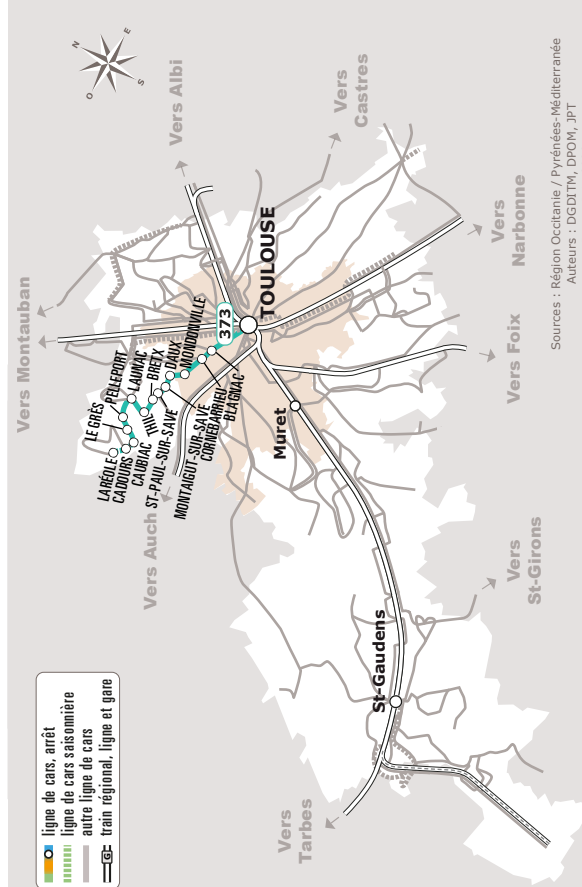

Tous les véhicules de cette ligne sont accessibles aux personnes en fauteuil roulant.

Les horaires sont donnés à titre indicatif. Se présenter à l'arrêt 5 minutes avant l'heure du car.

⁽¹⁾ Cet arrêt est un arrêt de dépose qui est desservi à la demande

⁽²⁾ Correspondance avec le métro Ligne A

⁽³⁾ Correspondance avec le Tram

Sources : Région Occitanie / Pyrénées-Méditerranée
Auteurs : DGDITM, DPOIM, JPT
Date : Juin 2023